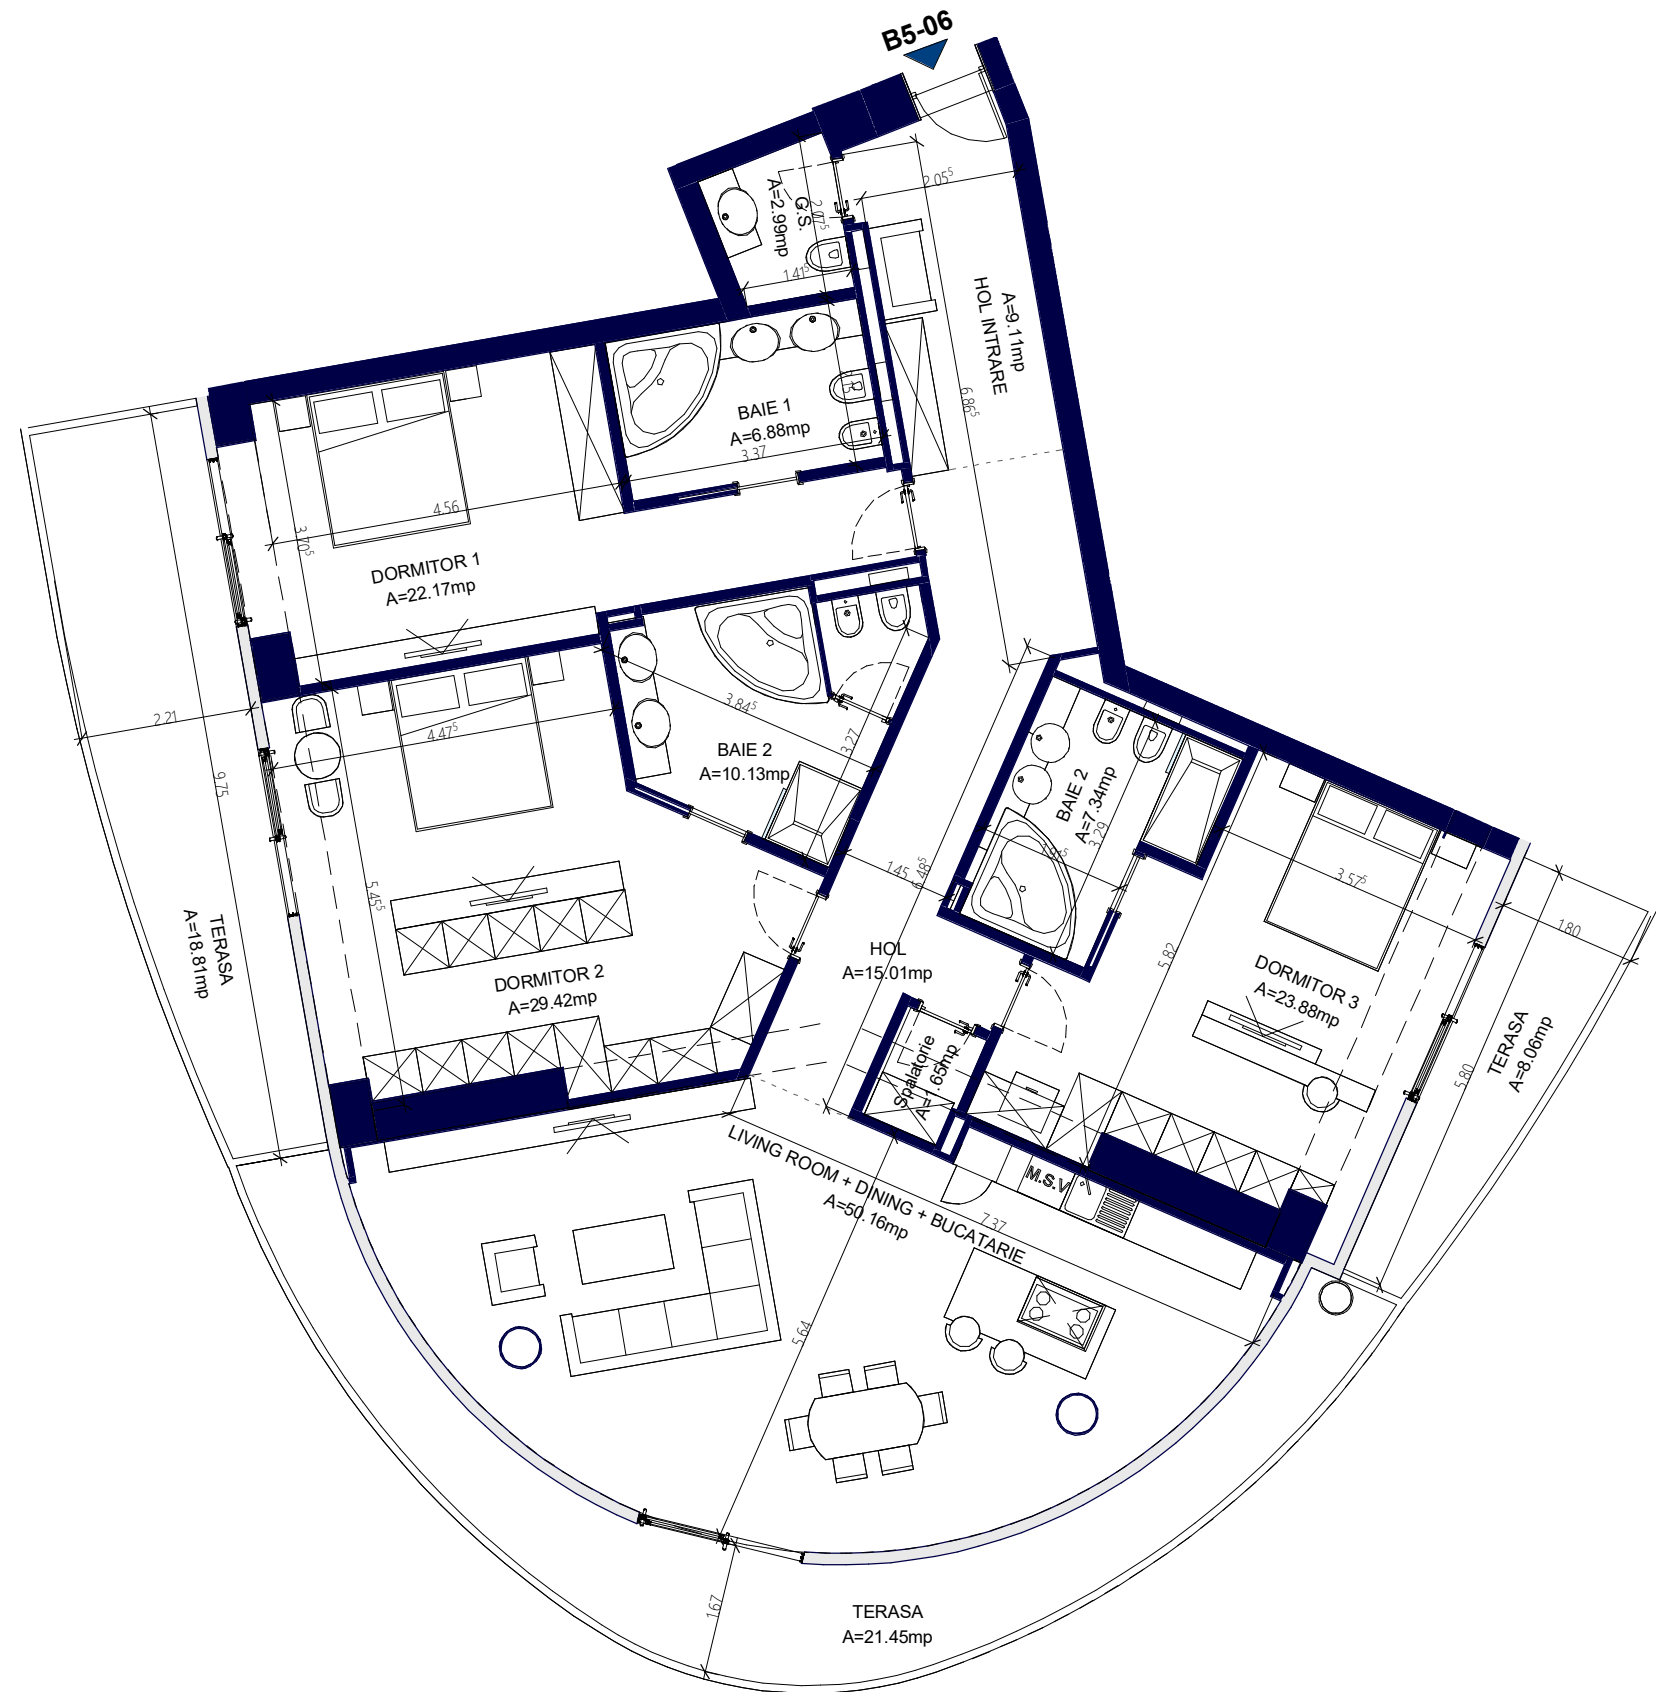

ELIE SAAB

TOWERS

by

METROPOLITAN
A NEW WAY OF LIVING

ETAJ 5 - 9

AP B5-06- 4 CAMERE

S. UTILA APARTAMENT	178.74 MP
S. CONSTRUITA APARTAMENT	201.93 MP - 219.89 MP
S. CONSTRUITA TERASE	52.34 MP - 62.03 MP
S. UTILA TOTALA	227.26 MP
S. DESFASURATA TOTALA	254.27 MP - 281.92 MP
ORIENTARE	S

CAMERA	S. UTILA
HOL	9.11 MP
G.S.	2.99 MP
BAIE 1	6.88 MP
DORMITOR 1	22.17 MP
BAIE 2	10.13 MP
DORMITOR 2	29.42 MP
HOL	15.01 MP
BAIE	7.34 MP
DORMITOR 3	23.88 MP
LIVING + DINING + BUCATARIE	50.16 MP
SPALATORIE	1.65 MP
TERASA	8.06 MP
TERASA	21.45 MP
TERASA	18.81 MP