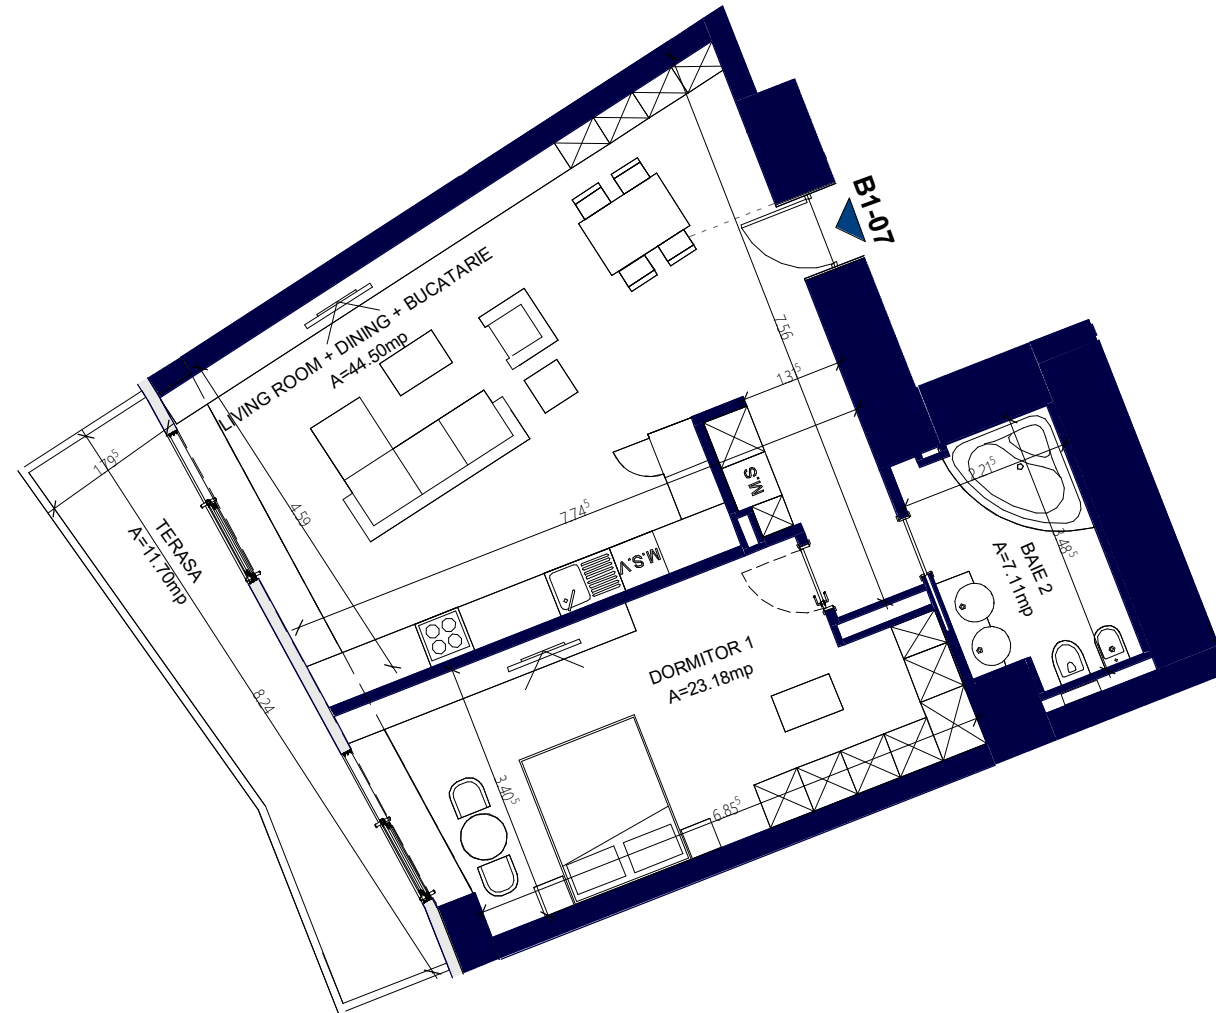

ELIE SAAB

TOWERS

by

METROPOLITAN
A NEW WAY OF LIVING

ETAJ 1

AP B1-07 - 2 CAMERE

S. UTILA APARTAMENT	74.79 MP
S. CONSTRUITA APARTAMENT	87.84 MP
S. CONSTRUITA TERASE	12.85 MP
S. UTILA TOTALA	86.49 MP
S. DESFASURATA TOTALA	100.69 MP
ORIENTARE	NV

CAMERA	S. UTILA
LIVING + DINING + BUCATARIE	44.50 MP
BAIE	7.11 MP
DORMITOR 1	23.18 MP
TERASA	11.70 MP