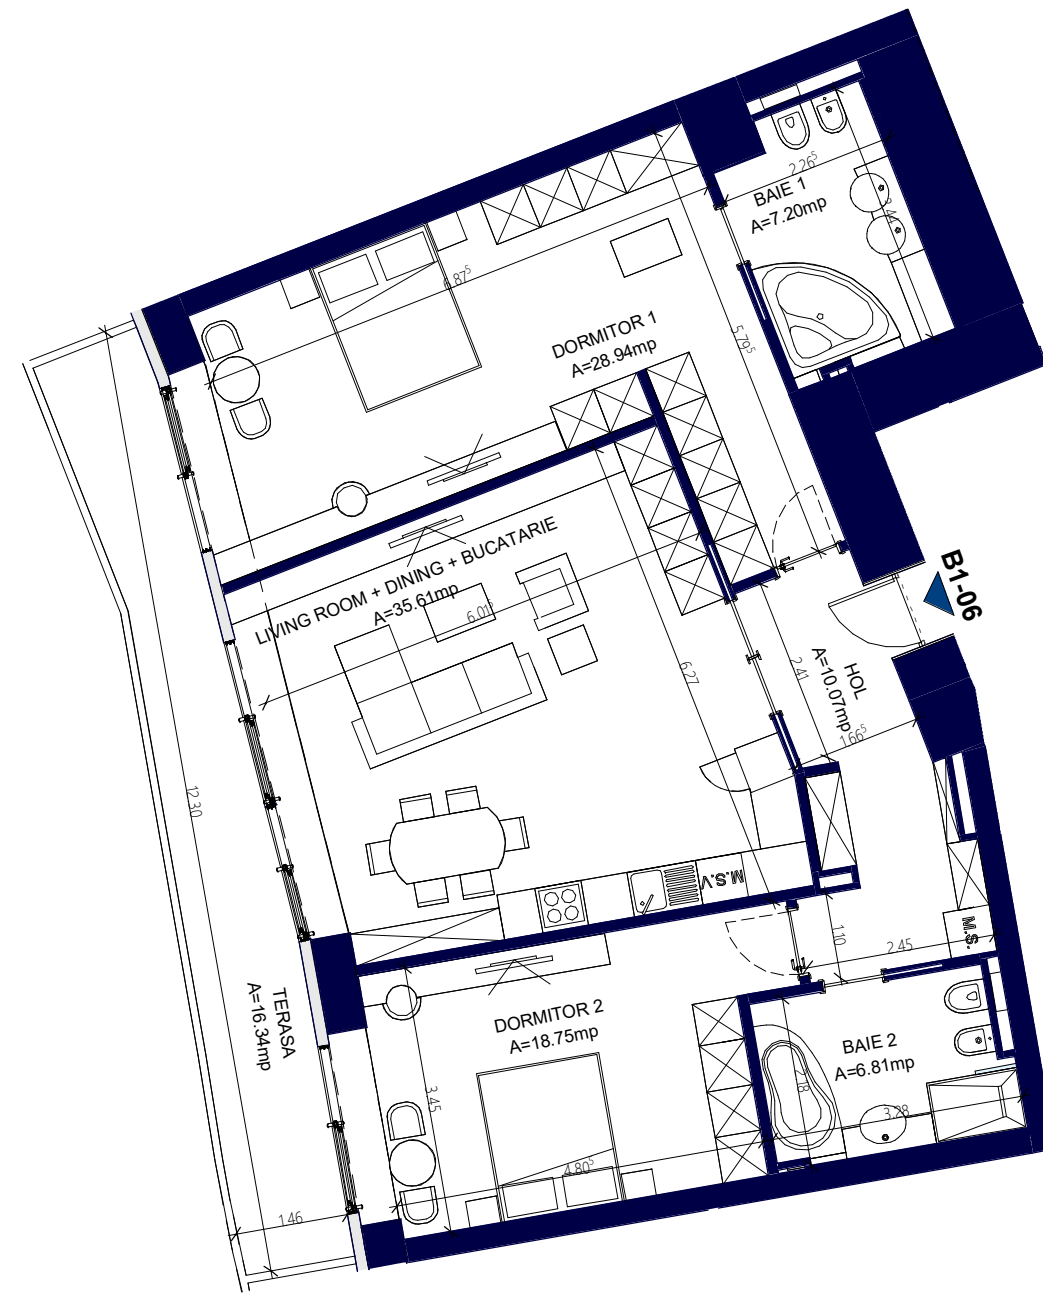

ELIE SAAB

TOWERS

by

METROPOLITAN
A NEW WAY OF LIVING

ETAJ 1

AP B1-06 - 3 CAMERE

S. UTILA APARTAMENT	107.38 MP
S. CONSTRUITA APARTAMENT	124.54 MP
S. CONSTRUITA TERASE	17.70 MP
S. UTILA TOTALA	123.72 MP
S. DESFASURATA TOTALA	142.24 MP
ORIENTARE	V

CAMERA	S. UTILA
BAIE 1	7.20 MP
DORMITOR 1	28.94 MP
LIVING + DINING + BUCATARIE	35.61 MP
HOL	10.07 MP
DORMITOR 2	18.75 MP
BAIE 2	6.81 MP
TERASA	16.34 MP