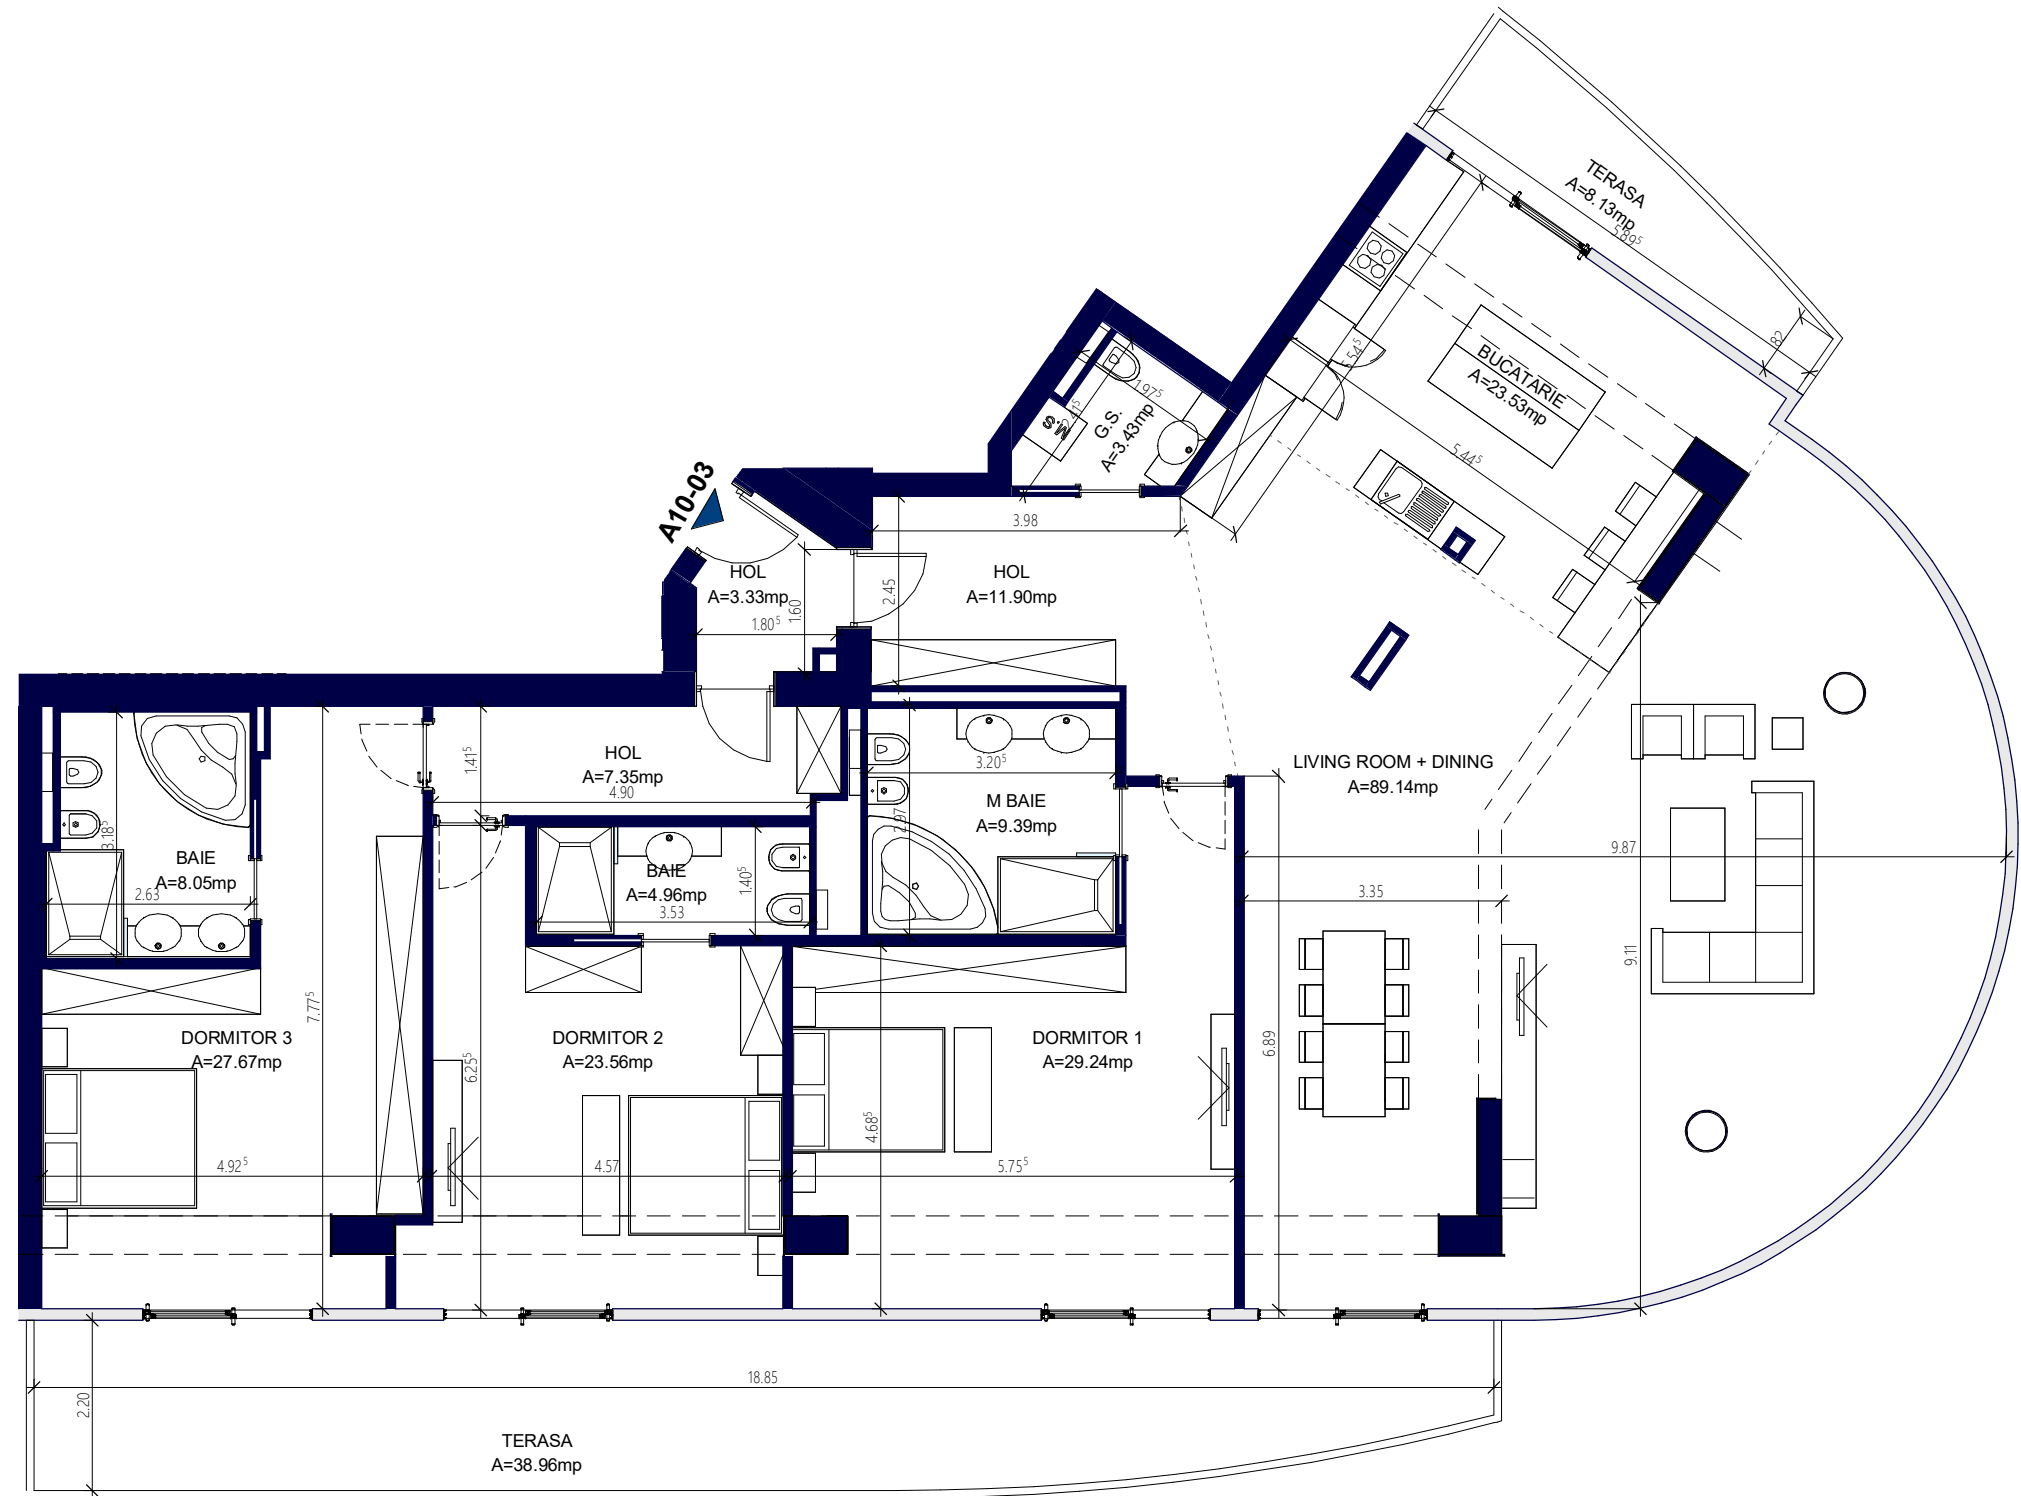

ELIE SAAB

TOWERS

by

METROPOLITAN
A NEW WAY OF LIVING

ETAJ 10 - 12

AP A10-03- 4 CAMERE

S. UTILA APARTAMENT	241.55 MP
S. CONSTRUITA APARTAMENT	263.89 MP - 241.23 MP
S. CONSTRUITA TERASE	50.01 MP
S. UTILA TOTALA	288.64 MP
S. DESFASURATA TOTALA	313.90 MP-291.24 MP
ORIENTARE	SE

CAMERA	S. UTILA
HOL	3.33 MP
HOL	11.90 MP
G.S.	3.43 MP
BUCATARIE	23.53 MP
LIVING + DINING	89.14 MP
M. BAIE	9.39 MP
DORMITOR 1	29.24 MP
HOL	7.35 MP
BAIE	4.96 MP
DORMITOR 2	23.56 MP
DORMITOR 3	27.67 MP
M. BAIE	8.05 MP
TERASA	38.96 MP
TERASA	8.13 MP