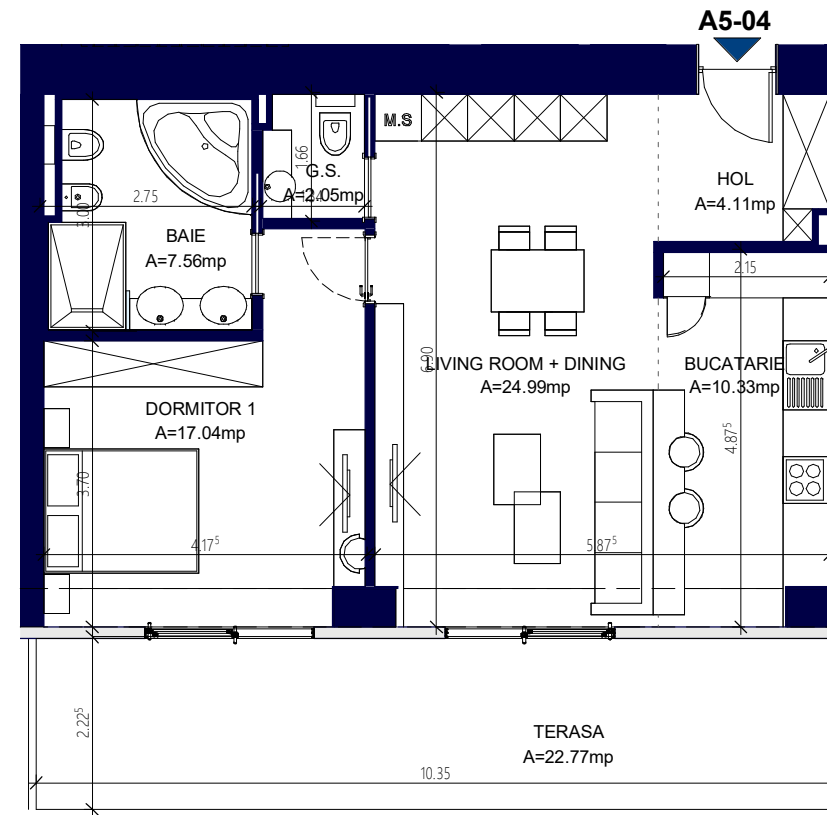

ELIE SAAB

TOWERS

by

METROPOLITAN

A NEW WAY OF LIVING

ETAJ 5 - 9

AP A5-04- 2 CAMERE

S. UTILA APARTAMENT	66.08 MP
S. CONSTRUITA APARTAMENT	76.80 MP -84.56 MP
S. CONSTRUITA TERASE	24.01 MP
S. UTILA TOTALA	88.85 MP
S. DESFASURATA TOTALA	100.81 MP -108.57 MP
ORIENTARE	S

CAMERA	S. UTILA
HOL	4.11 MP
BUCATARIE	10.33 MP
LIVING + DINING	24.99 MP
G.S.	2.05 MP
DORMITOR 1	17.04 MP
BAIE	7.56 MP
TERASA	22.77 MP