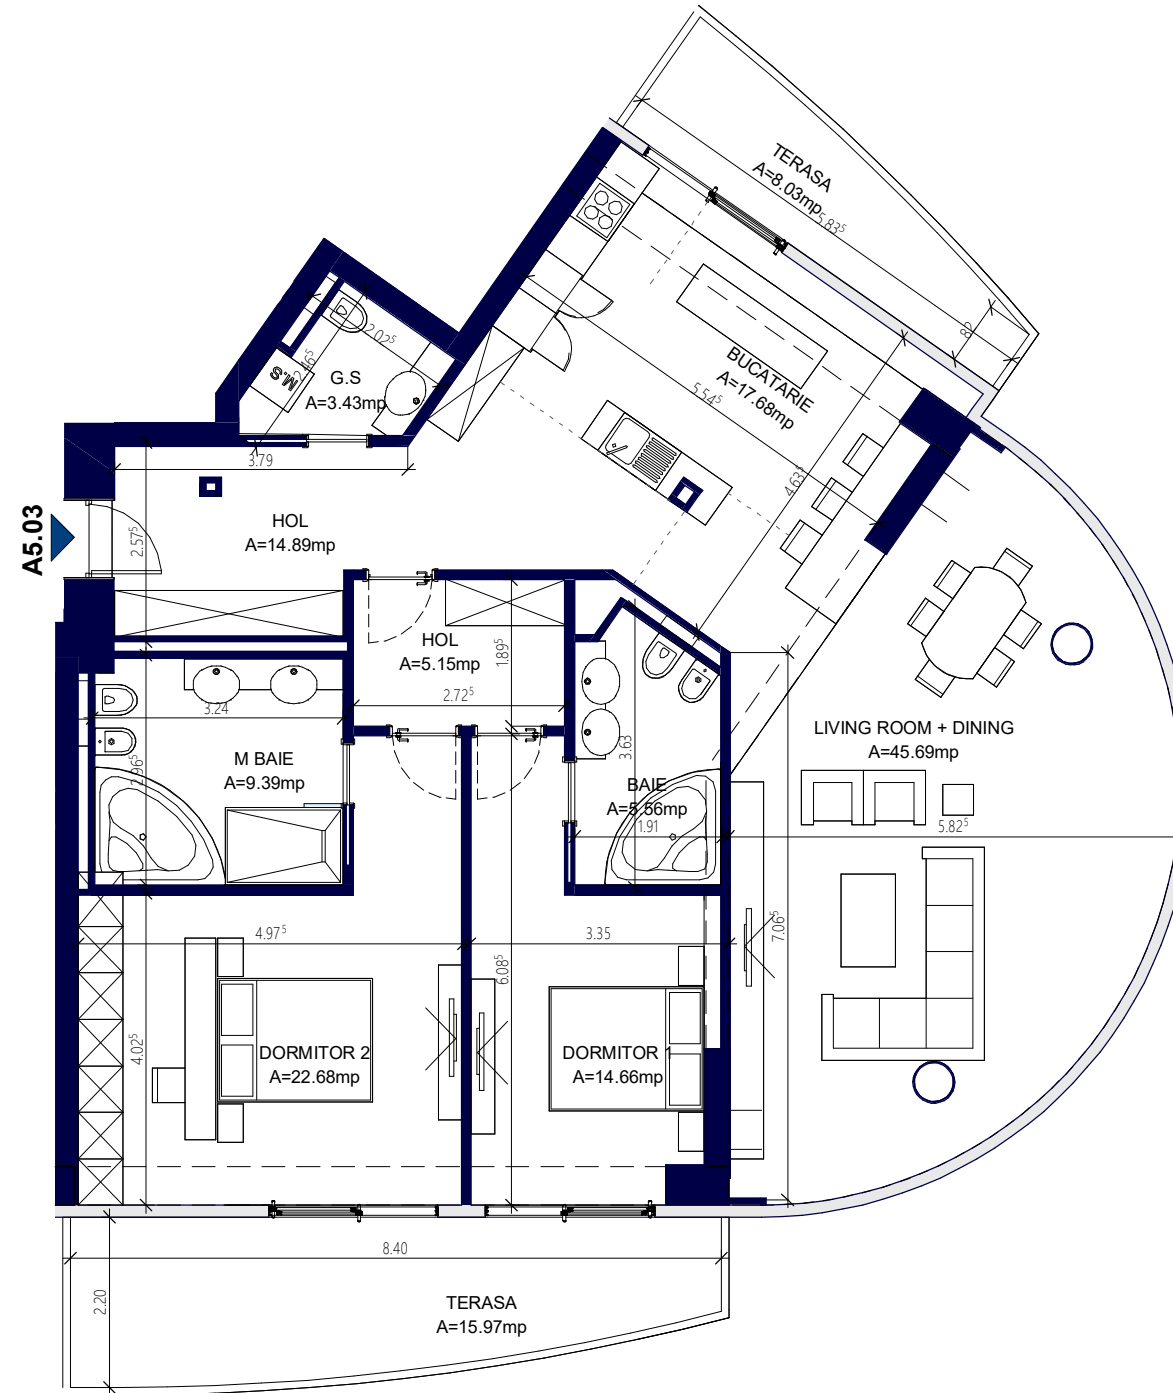

ELIE SAAB

TOWERS

by

METROPOLITAN
A NEW WAY OF LIVING

ETAJ 5 - 9

AP A5-03- 3 CAMERE

S. UTILA APARTAMENT	139.13 MP
S. CONSTRUITA APARTAMENT	157.20 MP -179.98 MP
S. CONSTRUITA TERASE	26.10 MP - 28.07 MP
S. UTILA TOTALA	163.13 MP
S. DESFASURATA TOTALA	183.30 MP -208.05 MP
ORIENTARE	SE

CAMERA	S. UTILA
HOL	14.89 MP
M. BAIE	9.39 MP
HOL	5.15 MP
BUCATARIE	17.68 MP
LIVING + DINING	45.69 MP
BAIE	5.56 MP
DORMITOR 1	14.66 MP
DORMITOR 2	22.68 MP
G.S.	3.42 MP
TERASA	8.03 MP
TERASA	15.97 MP