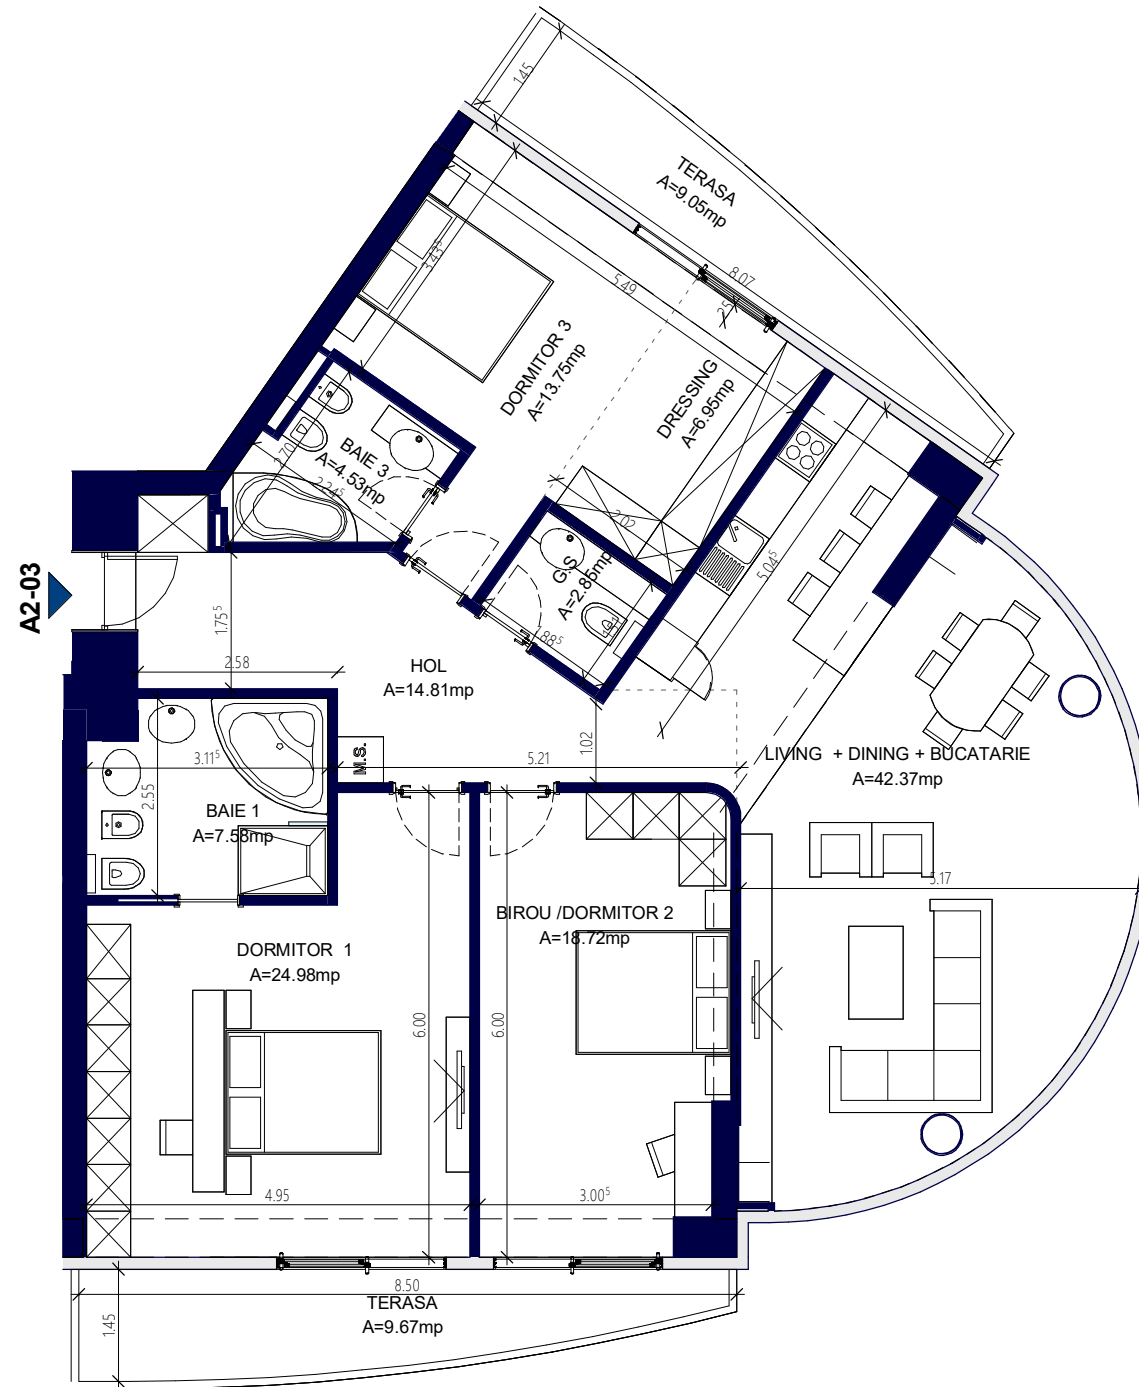

ELIE SAAB

TOWERS

by

METROPOLITAN
A NEW WAY OF LIVING

ETAJ 2-4

AP A2-03 - 4 CAMERE

S. UTILA APARTAMENT	136.53 MP
S. CONSTRUITA APARTAMENT	152.76 MP - 157.62 MP
S. CONSTRUITA TERASE	20.79 MP - 28.34 MP
S. UTILA TOTALA	155.25 MP
S. DESFASURATA TOTALA	173.55 MP - 185.96 MP
ORIENTARE	SE

CAMERA	S. UTILA
BAIE 1	7.57 MP
DORMITOR 1	24.98 MP
DORMITOR 2	18.72 MP
LIVING + DINING + BUCATARIE	42.37 MP
DORMITOR 3	13.75 MP
BAIE 3	4.53 MP
G.S.	2.85 MP
HOL	14.81 MP
DRESSING	6.95 MP
TERASA	9.67 MP
TERASA	9.05 MP