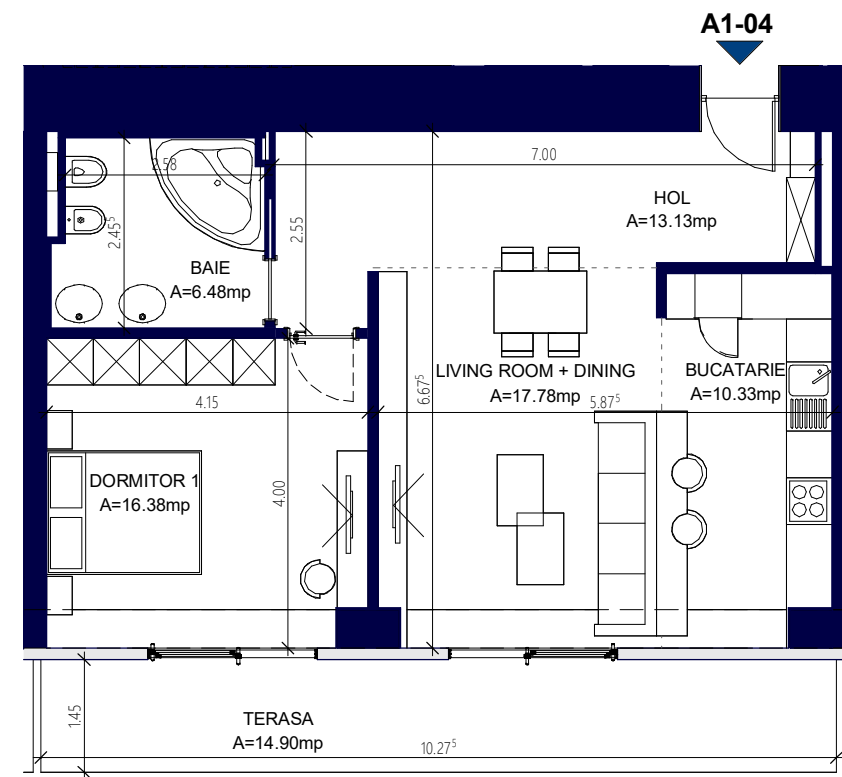

ELIE SAAB

TOWERS

by

METROPOLITAN
A NEW WAY OF LIVING

ETAJ 1

AP A1-04 - 2 CAMERE

S. UTILA APARTAMENT	64.10 MP
S. CONSTRUITA APARTAMENT	75.76 MP
S. CONSTRUITA TERASE	16.23 MP
S. UTILA TOTALA	79.00 MP
S. DESFASURATA TOTALA	91.99 MP
ORIENTARE	SV

CAMERA	S. UTILA
BAIE	6.48 MP
HOL	13.13 MP
BUCATARIE	10.33 MP
LIVING ROOM + DINING	17.78 MP
DORMITOR 1	16.38 MP
TERASA	14.90 MP

DANIEL DANIELOPOLI, NR. 90, BUCURESTI
0374 008 008

WWW.ELIESAABTOWERS.RO