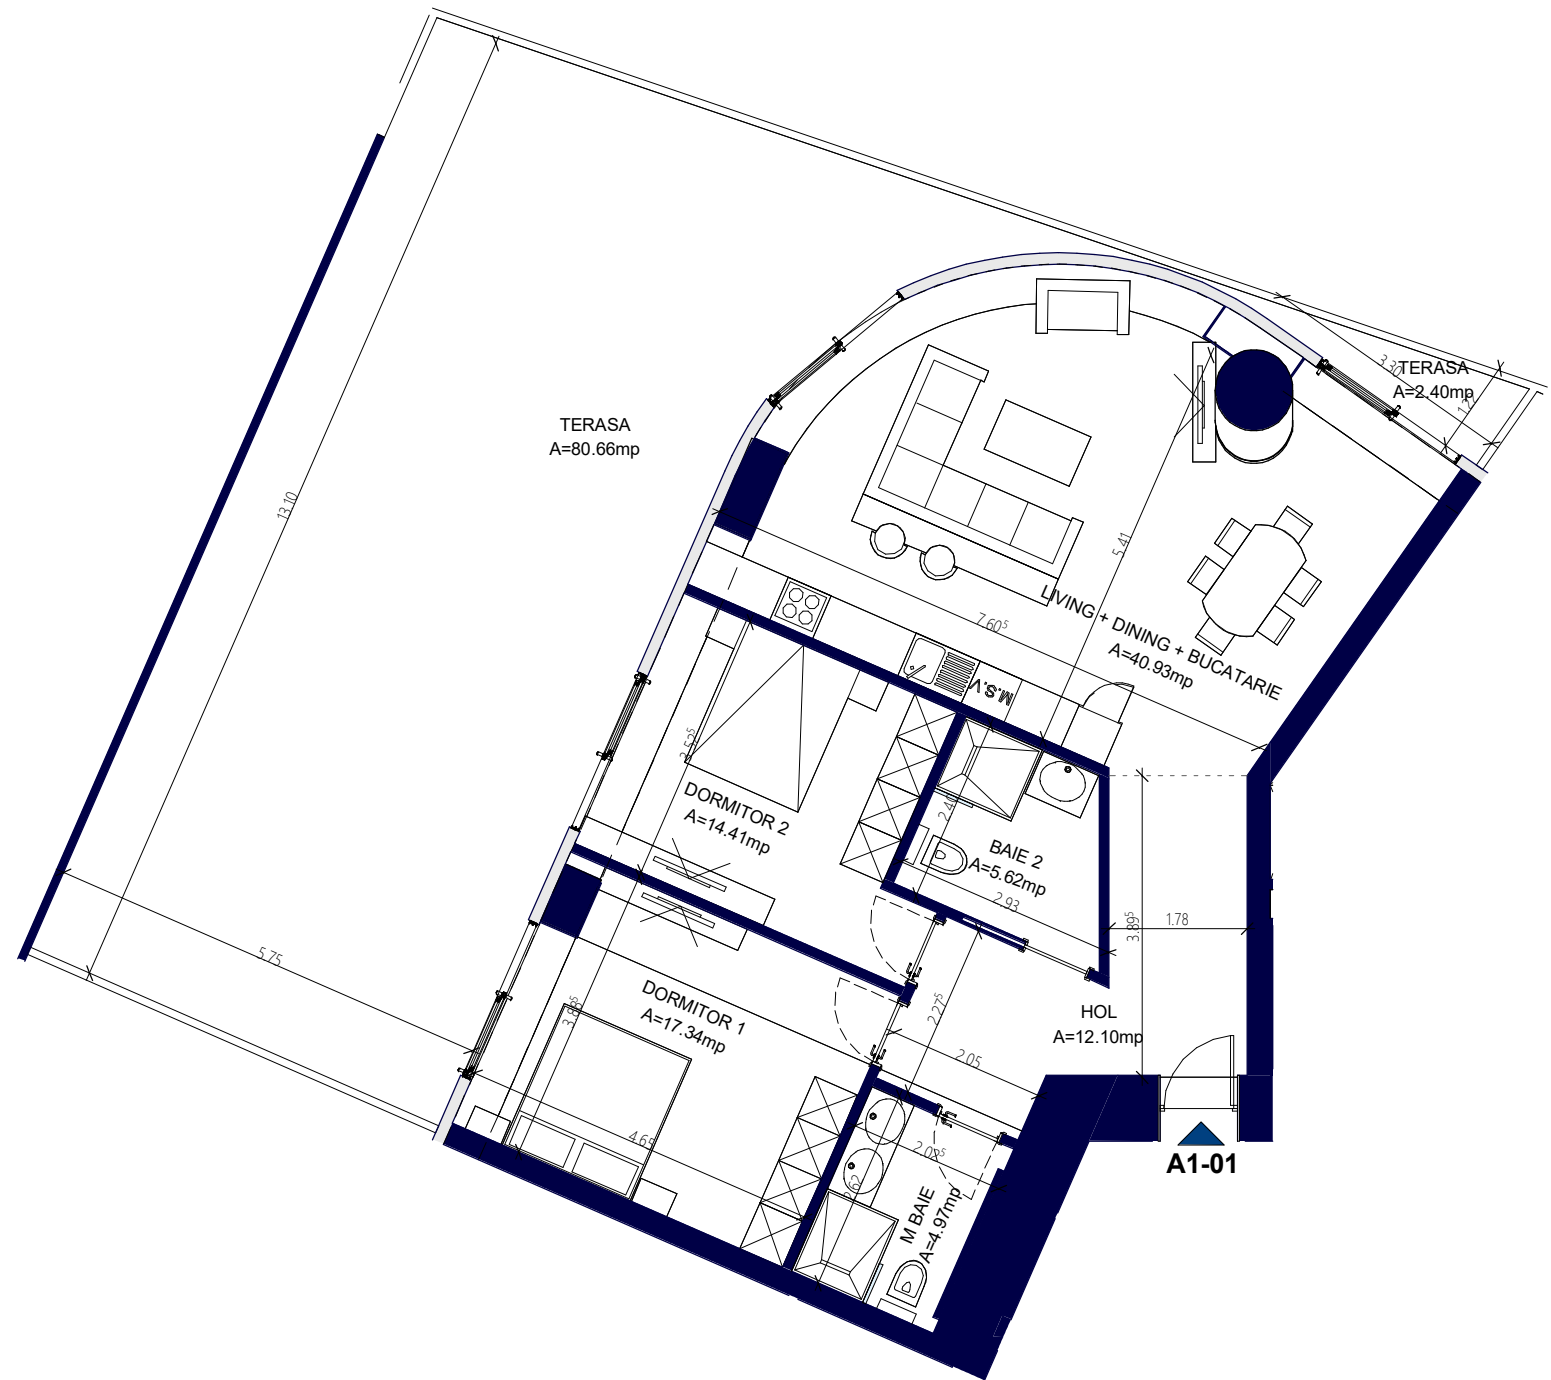

## AP A1-01 - 3 CAMERE

S. UTILA APARTAMENT	95.37 MP
S. CONSTRUITA APARTAMENT	108.84 MP
S. CONSTRUITA TERASE	87.41 MP
S. UTILA TOTALA	178.43 MP
S. DESFASURATA TOTALA	196.25 MP
ORIENTARE	NV

CAMERA	S. UTILA
HOL	12.10 MP
M. BAIE	4.97 MP
DORMITOR 1	17.34 MP
DORMITOR 2	14.41 MP
BAIE 2	5.62 MP
LIVING + DINING + BUCATARIE	40.93 MP
TERASA	80.66 MP
TERASA	2.40 MP