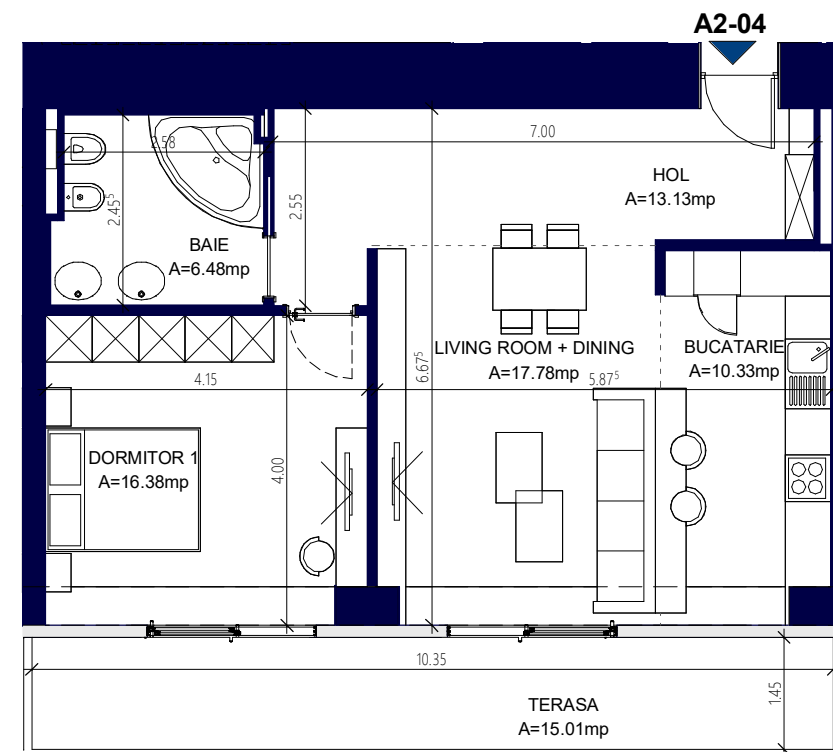

ELIE SAAB

TOWERS

by

METROPOLITAN
A NEW WAY OF LIVING

ETAJ 2-4

AP A2-04 - 2 CAMERE

S. UTILA APARTAMENT	64.10 MP
S. CONSTRUITA APARTAMENT	75.76 MP
S. CONSTRUITA TERASE	16.23 MP - 20.95 MP
S. UTILA TOTALA	79.00 MP
S. DESFASURATA TOTALA	91.99 MP - 96.71 MP
ORIENTARE	SV

CAMERA	S. UTILA
BAIE	6.48 MP
HOL	13.13 MP
BUCATARIE	10.33 MP
LIVING ROOM + DINING	17.78 MP
DORMITOR 1	16.38 MP
TERASA	15.01 MP

DANIEL DANIELOPOLI, NR. 90, BUCURESTI
0374 008 008

WWW.ELIESAABTOWERS.RO